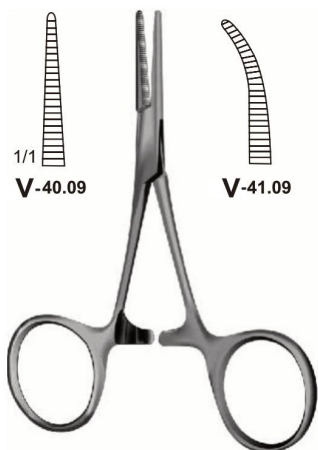

CH 13-18

- CH 13** Knives, Scalpels
Messer, Skalpelle
Bisturies
Bistouris
Bisturi
- CH 14** Scissors
Scheren
Tijeras
Ciseaux
Forbici
- CH 15** Forceps, Hemostatic Forceps
Pinzetten, Arterienklemmen
Pinzas, Pinzas hemostaticas
Pincas, Pincas hémostatiques
Pinzette, Pinze emostatiche
- CH 16** Needle holders
Nadel halter
Portaguñas
Porte-aiguilles
Porta aghi
- CH 17** Retractors
Wundhaken
Separadores
Ecarteurs
Retrattori
- CH 18** Bone Cutting Forceps,
Bone Rongeurs
Hohlemeißelzangen,
Knochen Splitterzangen
Pinzas Cortentes para huesos
Pincas à os coupantes,
Pincas-gouges
Scalpellini e pinze alveolotome

1/1

V-40.09

V-41.09

Hartmann
V-40.09 - V-41.09
10 cm/4" Straight 10 cm/4" Curved

V-10.12

V-11.12

Halstead
V-10.12 - V-11.12
12 cm/4 3/4" Straight 12 cm/4 3/4" Curved

1 : 2
V-18.12

1 : 2
V-19.12

Halsted-Mosquito
V-18.12 - V-19.12
12,5 cm/5" Straight 12 cm/5" Curved

Jones
V-19.06 6 cm/ 2 1/2"
V-20.09 9 cm/ 3 1/2"

Backhaus
V-25.08 8 cm/ 3 1/4"
V-25.10 11 cm/ 4 1/2"
V-26.13 13 cm/ 5"

V-11.20
V-13.26

V-12.20
V-14.26

Gross-Maier
V-11.20 - V-13.26
V-12.20 - V-14.26
20cm/ 8" 26cm/ 10 1/4"