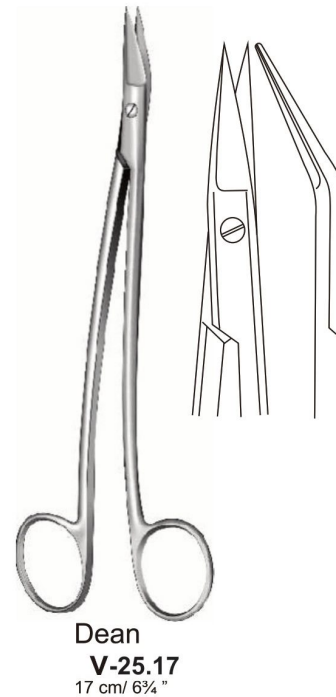

Metzenbaum-Delicate  
**V-43.14** 14,5 cm/ 5¾"  
**V-45.18** 18 cm/ 7"

**V-01.11- V-08.91**  
 11,5 cm/ 4½"

**Gum Scissors**  
 Zahnfleischscheren  
 Tijeras para encias  
 Ciseaux à gencives  
 Forbrci per gengiva

**V-01.11**

**V-02.11**

**V-08.90**

**V-08.91**

**Gum Scissors**  
Zahnfleissscheren  
Tijeras para encias  
Ciseaux à gencives  
Forbici per gengiva

**V-91.53**  
13 cm/ 5"

**Locklin**  
**V-115.66**  
16 cm/ 6¼"

**Kelly**  
 **V-46.66** 16 cm/ 6¼"  
 **V-47.66** 16 cm/ 6¼"

**Metzenbaum**  
 **V-36.64** 14 cm/ 5½"  
 **V-37.64** 14 cm/ 5½"  
 **V-38.70** 20 cm/ 8"  
 **V-39.70** 20 cm/ 8"

**Metzenbaum-Fine**  
 **V-42.64** 14 cm/ 5½"  
 **V-43.64** 14 cm/ 5½"  
 **V-44.70** 20 cm/ 8"  
 **V-45.70** 20 cm/ 8"

**V-08.92**  
11,5 cm/ 4½"

**Ragnell (Killner)**  
**V-59.63**  
13 cm/ 5½"

**Universal**  
**V-24.12**  
12 cm/ 4¾"

**Dean**  
**V-25.57**  
17 cm/ 6¾"

**Locklin**  
**V-115.66**  
16 cm/ 6¼"  
Saw Edge