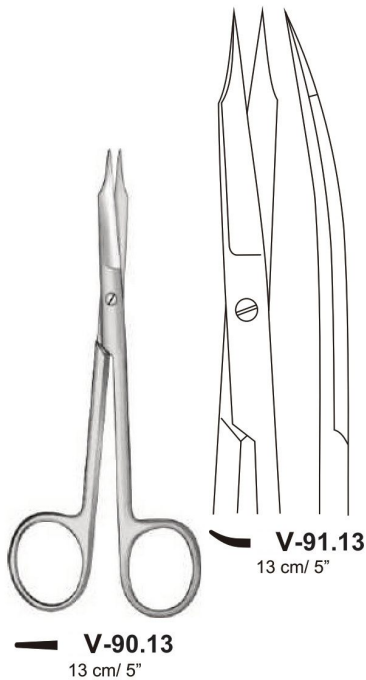

Metzenbaum-Delicate  
**V-43.14** 14,5 cm/ 5¾"  
**V-45.18** 18 cm/ 7"

**V-01.11- V-08.91**  
 11,5 cm/ 4½"

**Gum Scissors**  
 Zahnfleischscheren  
 Tijeras para encias  
 Ciseaux à gencives  
 Forbrci per gengiva

**V-01.11**

**V-02.11**

**V-08.90**

**V-08.91**

**Gum Scissors**  
Zahnfleissscheren  
Tijeras para encias  
Ciseaux à gencives  
Forbici per gengiva

**V-91.53**  
13 cm/ 5"

**Locklin**  
**V-115.66**  
16 cm/ 6¼"

**Kelly**  
 **V-46.66** 16 cm/ 6¼"  
 **V-47.66** 16 cm/ 6¼"

**Metzenbaum**  
 **V-36.64** 14 cm/ 5½"  
 **V-37.64** 14 cm/ 5½"  
 **V-38.70** 20 cm/ 8"  
 **V-39.70** 20 cm/ 8"

**Metzenbaum-Fine**  
 **V-42.64** 14 cm/ 5½"  
 **V-43.64** 14 cm/ 5½"  
 **V-44.70** 20 cm/ 8"  
 **V-45.70** 20 cm/ 8"

**V-08.92**  
11,5 cm/ 4½"

**Ragnell (Killner)**  
**V-59.63**  
13 cm/ 5½"

**Universal**  
**V-24.12**  
12 cm/ 4¾"

**Dean**  
**V-25.57**  
17 cm/ 6¾"

**Locklin**  
**V-115.66**  
16 cm/ 6¼"  
Saw Edge