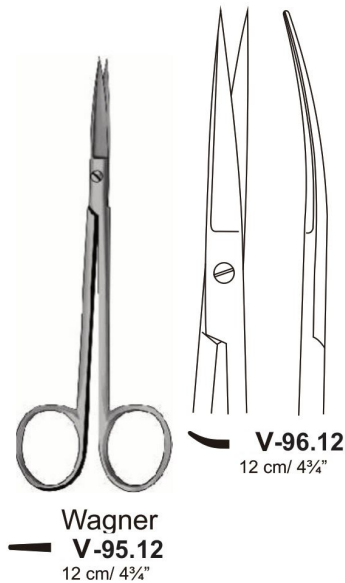

Metzenbaum-Delicate  
**V-43.14** 14,5 cm/ 5¾"  
**V-45.18** 18 cm/ 7"

**V-01.11- V-08.91**  
 11,5 cm/ 4½"

**Gum Scissors**  
 Zahnfleischscheren  
 Tijeras para encias  
 Ciseaux à gencives  
 Forbrci per gengiva

**V-01.11**

**V-02.11**

**V-08.90**

**V-08.91**

**Gum Scissors**  
Zahnfleissscheren  
Tijeras para encias  
Ciseaux à gencives  
Forbici per gengiva

**V-91.53**  
13 cm/ 5"

**Locklin**  
**V-115.66**  
16 cm/ 6¼"

**Kelly**  
 **V-46.66** 16 cm/ 6¼"  
 **V-47.66** 16 cm/ 6¼"

**Metzenbaum**  
 **V-36.64** 14 cm/ 5½"  
 **V-37.64** 14 cm/ 5½"  
 **V-38.70** 20 cm/ 8"  
 **V-39.70** 20 cm/ 8"

**Metzenbaum-Fine**  
 **V-42.64** 14 cm/ 5½"  
 **V-43.64** 14 cm/ 5½"  
 **V-44.70** 20 cm/ 8"  
 **V-45.70** 20 cm/ 8"

**V-08.92**  
11,5 cm/ 4½"

**Ragnell (Killner)**  
**V-59.63**  
13 cm/ 5½"

**Universal**  
**V-24.12**  
12 cm/ 4¾"

**Dean**  
**V-25.57**  
17 cm/ 6¾"

**Locklin**  
**V-115.66**  
16 cm/ 6¼"  
Saw Edge