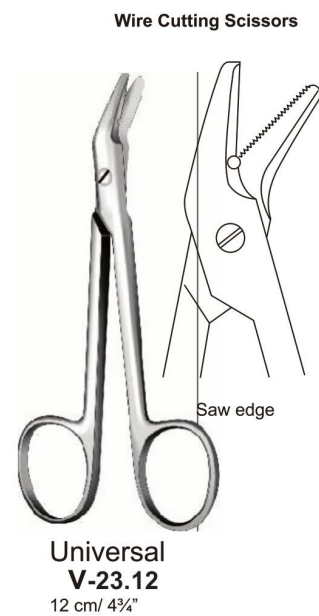

Metzenbaum-Delicate  
**V-43.14** 14,5 cm/ 5¾"  
**V-45.18** 18 cm/ 7"

**V-01.11- V-08.91**  
 11,5 cm/ 4½"

**Gum Scissors**  
 Zahnfleischscheren  
 Tijeras para encias  
 Ciseaux à gencives  
 Forbrci per gengiva

**V-01.11**

**V-02.11**

**V-08.90**

**V-08.91**

**Gum Scissors**  
Zahnfleissscheren  
Tijeras para encias  
Ciseaux à gencives  
Forbici per gengiva

**V-91.53**  
13 cm/ 5"

**Locklin**  
**V-115.66**  
16 cm/ 6¼"

**Kelly**  
 **V-46.66** 16 cm/ 6¼"  
 **V-47.66** 16 cm/ 6¼"

**Metzenbaum**  
 **V-36.64** 14 cm/ 5½"  
 **V-37.64** 14 cm/ 5½"  
 **V-38.70** 20 cm/ 8"  
 **V-39.70** 20 cm/ 8"

**Metzenbaum-Fine**  
 **V-42.64** 14 cm/ 5½"  
 **V-43.64** 14 cm/ 5½"  
 **V-44.70** 20 cm/ 8"  
 **V-45.70** 20 cm/ 8"

**V-08.92**  
11,5 cm/ 4½"

**Ragnell (Killner)**  
**V-59.63**  
13 cm/ 5½"

**Universal**  
**V-24.12**  
12 cm/ 4¾"

**Dean**  
**V-25.57**  
17 cm/ 6¾"

**Locklin**  
**V-115.66**  
16 cm/ 6¼"  
Saw Edge