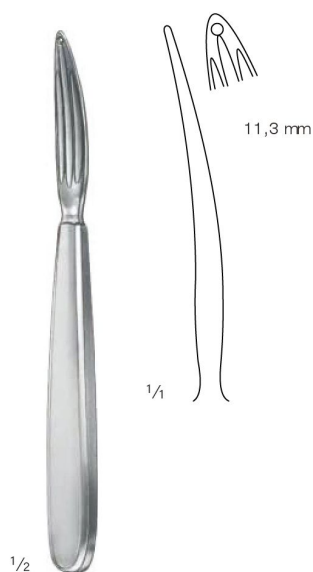

Tracheal Dilators

Trachealdilatatoren
Dilatadores traqueales
Dilatateurs pour la trachéotomie
Dilatatori per tracheotomia

Laborde
V15-100-14
14 cm / 5 $\frac{4}{8}$ "

Trousseau
V15-101-14
14,5 cm / 5 $\frac{5}{8}$ "

Tracheal Hooks

Trachealhaken
Ganchos traqueales
Ecarteurs pour trachéotomie
Uncini tracheali

Iterson
V15-102-17
V15-103-17
17 cm / 6 5/8"

Rose
V15-104-15
15,5 cm / 6 1/8"

Luer
V15-105-11
11 cm / 4 3/8"

Lukens
V15-106-17
17,5 cm / 6 7/8"

Jackson
V15-107-18
18 cm / 7 1/8"

Goitre Enucleator, Goitre Grasping Forceps
 Kropfsonden, Kropffasszangen
 Sondas para bocio, Pinzas para coger el bocio
 Spatules à goitre, Pincas à goitre
 Sonde per gozzo, Pinze per gozzo

Kocher
V15-108-15
 15,5 cm / 6 1/8"

Kocher
V15-109-15
 15,5 cm / 6 1/8"
 mit Loch
 with eye
 con agujero
 avec trou
 con foro

Lahey
V15-110-15
V15-110-20

8,1 mm
V15-110-15
 15,5 cm / 6 1/8"
 3:3

8,1 mm
V15-110-20
 20 cm / 7 7/8"
 3:3