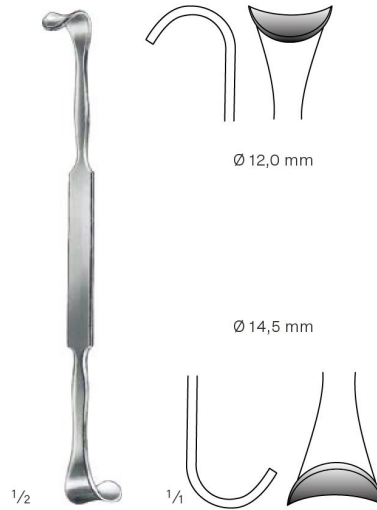

Tracheal Dilators

Trachealdilatatoren
Dilatadores traqueales
Dilatateurs pour la trachéotomie
Dilatatori per tracheotomia

Laborde
V15-100-14
14 cm / 5 $\frac{4}{8}$ "

Trousseau
V15-101-14
14,5 cm / 5 $\frac{5}{8}$ "

Tracheal Hooks

Trachealhaken
Ganchos traqueales
Ecarteurs pour trachéotomie
Uncini tracheali

Iterson
V15-102-17
V15-103-17
17 cm / 6 5/8"

Rose
V15-104-15
15,5 cm / 6 1/8"

Luer
V15-105-11
11 cm / 4 3/8"

Lukens
V15-106-17
17,5 cm / 6 7/8"

Jackson
V15-107-18
18 cm / 7 1/8"

Goitre Enucleator, Goitre Grasping Forceps
 Kropfsonden, Kropffasszangen
 Sondas para bocio, Pinzas para coger el bocio
 Spatules à goitre, Pincas à goitre
 Sonde per gozzo, Pinze per gozzo

Kocher
V15-108-15
 15,5 cm / 6 1/8"

Kocher
V15-109-15
 15,5 cm / 6 1/8"
 mit Loch
 with eye
 con agujero
 avec trou
 con foro

Lahey
V15-110-15
V15-110-20

8,1 mm
V15-110-15
 15,5 cm / 6 1/8"
 3:3

8,1 mm
V15-110-20
 20 cm / 7 7/8"
 3:3