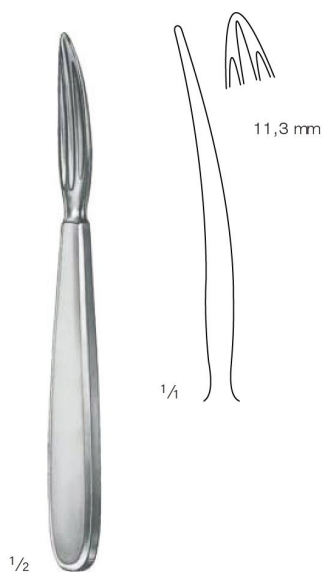

Tracheal Dilators

Trachealdilatatoren
Dilatadores traqueales
Dilatateurs pour la trachéotomie
Dilatatori per tracheotomia

Laborde
V15-100-14
14 cm / 5 $\frac{4}{8}$ "

Trousseau
V15-101-14
14,5 cm / 5 $\frac{5}{8}$ "

Tracheal Hooks

Trachealhaken
Ganchos traqueales
Ecarteurs pour trachéotomie
Uncini tracheali

Iterson
V15-102-17
V15-103-17
17 cm / 6 5/8"

Rose
V15-104-15
15,5 cm / 6 1/8"

Luer
V15-105-11
11 cm / 4 3/8"

Lukens
V15-106-17
17,5 cm / 6 7/8"

Jackson
V15-107-18
18 cm / 7 1/8"

Goitre Enucleator, Goitre Grasping Forceps
 Kropfsonden, Kropffasszangen
 Sondas para bocio, Pinzas para coger el bocio
 Spatules à goitre, Pincas à goitre
 Sonde per gozzo, Pinze per gozzo

Kocher
V15-108-15
 15,5 cm / 6 1/8"

Kocher
V15-109-15
 15,5 cm / 6 1/8"
 mit Loch
 with eye
 con agujero
 avec trou
 con foro

Lahey
V15-110-15
V15-110-20

8,1 mm
V15-110-15
 15,5 cm / 6 1/8"
 3:3

8,1 mm
V15-110-20
 20 cm / 7 7/8"
 3:3