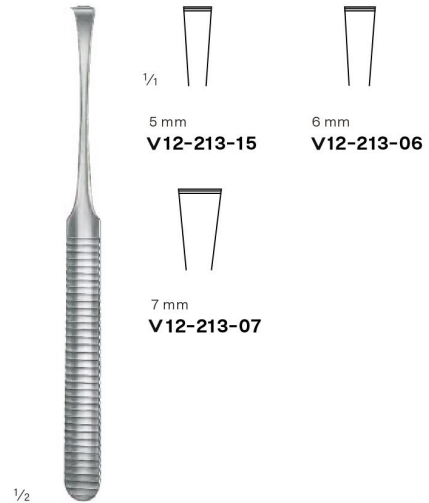

V 12-213-05
V12-213-07
16 cm / 6 2/8"
fein, gewinkelt, massiv
delicate, angled, solid
fino, angulada, macizo
fin, coudée, solide
fino, angulata, solido