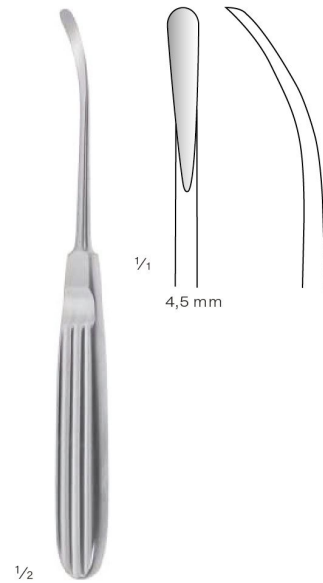

**Periosteal Elevators**  
 Raspatorien  
 Periostótomos  
 Rugines-raspatoires  
 Periostotomi

**Langenbeck**

**V12-205-18**

18 cm / 7 1/8"  
 mit Hohlheft  
 with hollow handle  
 con mango hueco  
 avec manche creux  
 con manico vuoto

**Langenbeck**

**V12-206-19**

19 cm / 7 4/8"  
 mit Hohlheft  
 with hollow handle  
 con mango hueco  
 avec manche creux  
 con manico vuoto

**Landolt**

**V12-207-17**

17,5 cm / 6 7/8"

**Jansen**

**V12-208-16**