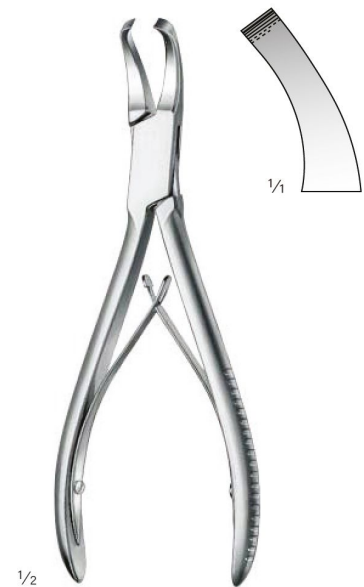

**V12-386-17**  
 17 cm / 6 5/8"

**V12-386-20**  
 20 cm / 7 7/8"

**V12-386-22**  
 22 cm / 8 5/8"

**Bone Cutting Forceps**  
 Knochensplitterzangen  
 Pinzas cortantes para hueso  
 Pincas coupantes à os  
 Cesioie per ossa

**Cleveland**  
**V12-387-17**  
 17 cm / 6 5/8"

**Cleveland**  
**V12-388-14**  
 14,5 cm / 5 7/8"

**Böhler**  
**V12-389-14**  
 14,5 cm / 5 7/8"

**Böhler**  
**V12-390-14**  
 14,5 cm / 5 7/8"

**Cleveland**  
**V12-391-17**  
 17 cm / 6 5/8"

**Bone Cutting Forceps**  
 Knochensplitterzangen  
 Pinzas cortantes para hueso  
 Pincas coupantes à os  
 Cesioie per ossa

1/2

**Ruskin-Liston**  
**V12-392-18**  
**V12-392-19**

1/4

**V12-392-19**  
 19 cm / 7 5/8"