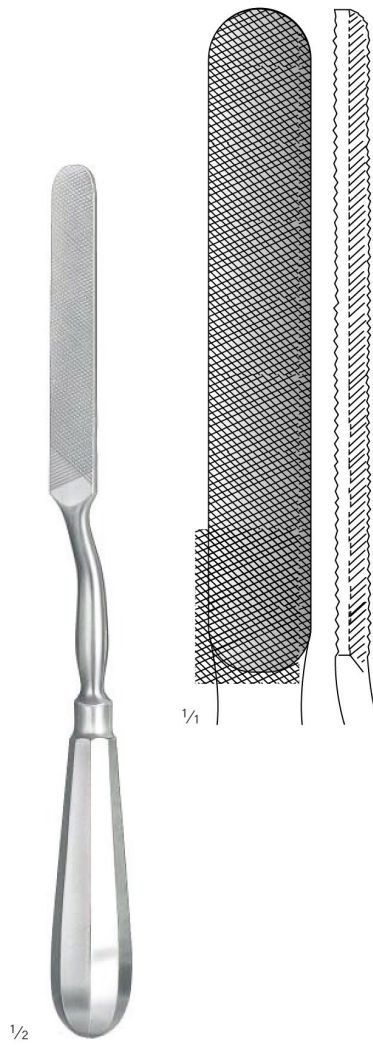

**Periosteal Elevators**  
 Raspatorien  
 Periostótomos  
 Rugines-raspatoires  
 Periostotomi

**Bone Files**

Knochenfeilen  
Limas para huesos  
Limes à os  
Lime per ossa

**V12-251-28**

28 cm / 11"

halbrund, mit Hohlheft  
semi round, with hollow handle  
semi-redonda, con mango hueco  
semi-ronde, avec manche creux  
semi-rotonda, con manico vouto

**V12-255-25**

25 cm / 9 7/8"

halbrund, mit Hohlheft  
semi round, with hollow handle  
semi-redonda, con mango hueco  
semi-ronde, avec manche creux  
semi-rotonda, con manico vouto

**V12-253-22**

22 cm / 8 5/8"