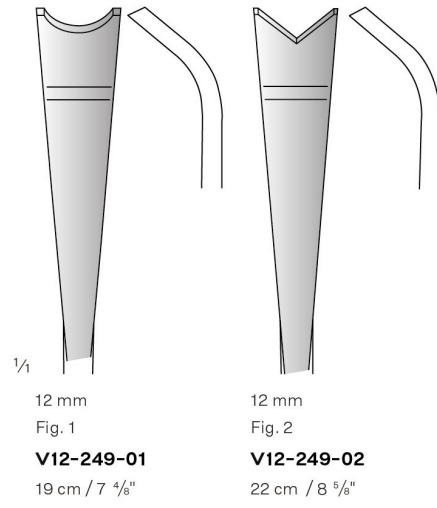

Periosteal Elevators
Raspatorien
Periostótomos
Rugines-raspatoires
Periostotomi