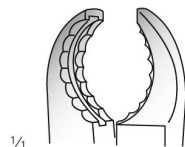

Bone Holding Forceps

Knochenhaltezangen
Pinzas para hueso
Daviers porte-os
Tenaglie per ossa

V 12-327-23
23 cm / 9"