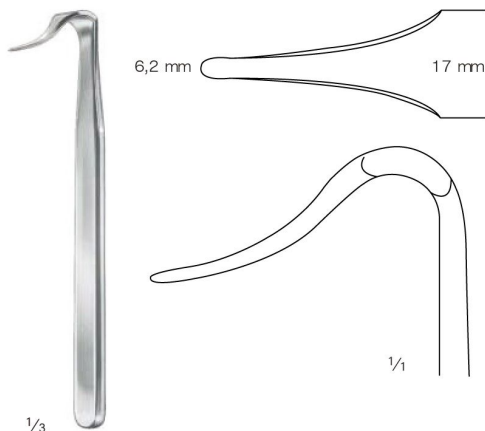

26,5 cm / 10 3/8"

1/4

95 x 30 mm

**V12-285-16**

16 cm / 6 2/8"

115 x 30 mm

**V12-286-16**

16 cm / 6 2/8"

1/3

**Blount**

**V12-284-17**

17,5 cm / 6 7/8"

1/3

**Taylor**

**V12-285-16**

**V12-286-16**

16 cm / 6 2/8"

**Meniscus Knives**  
 Meniskotome, Meniskusmesser  
 Cuchillos para menisco  
 Bistouris à ménisque  
 Meniscotomi

Fig. 1  
**V12-287-17**

Fig. 2  
**V12-288-17**

Fig. 3  
**V12-289-17**

**V12-287-17**  
**V12-289-17**  
 17,5 cm / 6 7/8"