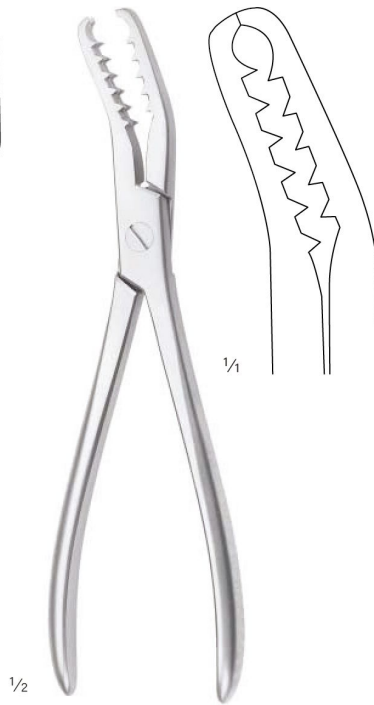

### V12-322-24

24 cm / 9 <sup>4</sup>/<sub>8</sub>"

mit Gewindesperre  
with thread fixation  
con cremallera de rosca  
avec cremallière filetée  
con cremagliera a filettatura

**Bone Holding Forceps, Reposition Forceps**

Knochenhaltezangen, Repositionszangen  
Pinzas para hueso, Pinzas para reposición  
Daviers porte-os, Pincas à réduction  
Tenaglie per ossa, Pinze per riposizioni

**V12-323-17**  
17 cm / 6 5/8"

**V12-323-24**  
24,5 cm / 9 5/8"