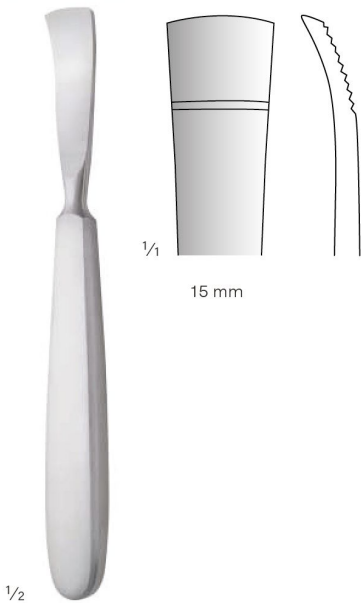

**Langenbeck**

**V12-206-19**

19 cm / 7 4/8"  
 mit Hohlheft  
 with hollow handle  
 con mango hueco  
 avec manche creux  
 con manico vuoto

**Landolt**

**V12-207-17**

17,5 cm / 6 7/8"

**Jansen**

**V12-208-16**