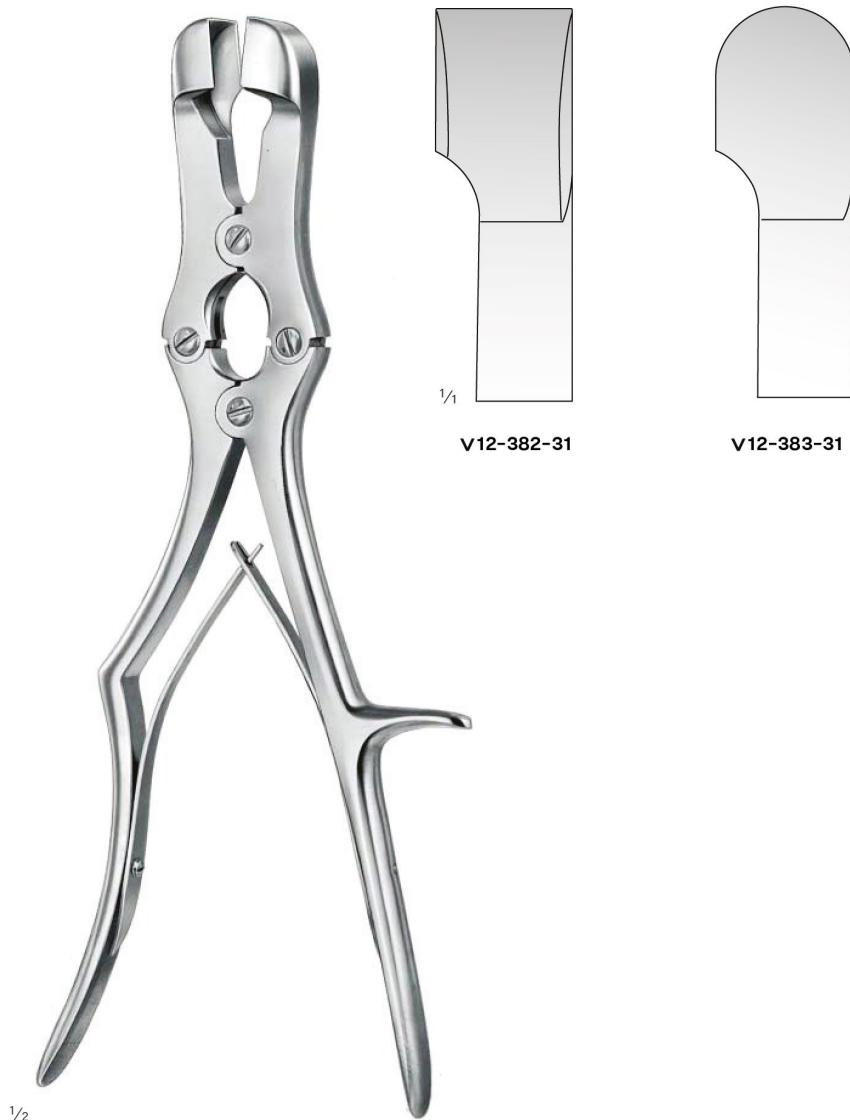

Bone Rongeurs
Hohlmeißelzangen
Pinzas gubias
Pincès-gouges
Pinze-sgorbie

$\frac{1}{2}$
Sauerbruch
V12-382-31
V12-383-31
31 cm / 12 $\frac{2}{8}$ "