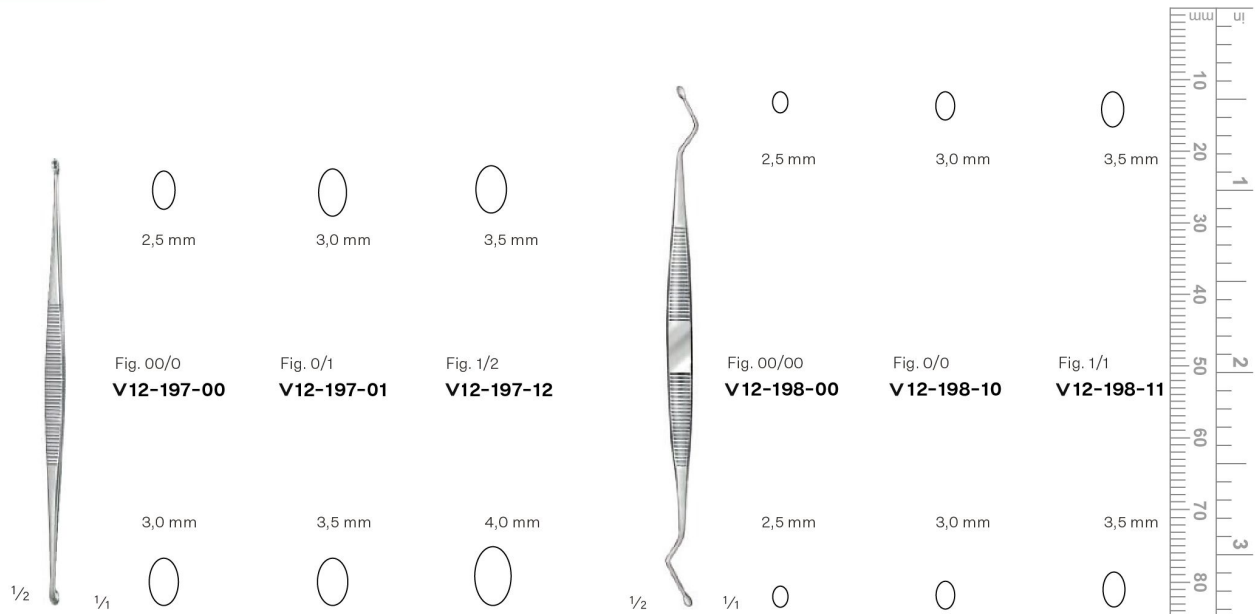

Bone Curettes, double-ended, Bone Curettes
Scharfe Doppellöffel, Scharfe Küretten
Cucharillas de doble extremo, Curetas cortante
Curettes doubles, Curettes
Curette doppia, Curette

Williger
V12-197-00
V12-197-12
14 cm / 5 4/8"
oval
oval
ovalada
ovale
ovale

Williger
V12-198-00
V12-198-11
16,5 cm / 6 4/8"
oval
oval
ovalada
ovale
ovale