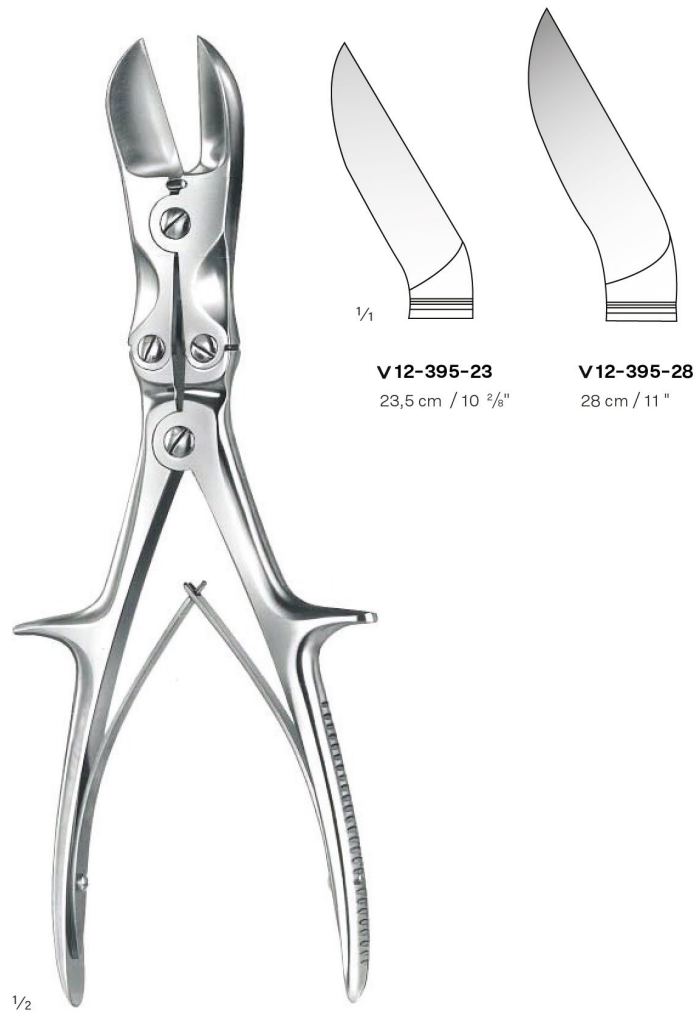

**Cleveland**  
**V12-387-17**  
 17 cm / 6 5/8"

**Cleveland**  
**V12-388-14**  
 14,5 cm / 5 7/8"

**Böhler**  
**V12-389-14**  
 14,5 cm / 5 7/8"

**Böhler**  
**V12-390-14**  
 14,5 cm / 5 7/8"

**Cleveland**  
**V12-391-17**  
 17 cm / 6 5/8"

**Bone Cutting Forceps**  
 Knochensplitterzangen  
 Pinzas cortantes para hueso  
 Pincas coupantes à os  
 Cesioie per ossa

1/2

**Ruskin-Liston**  
**V12-392-18**  
**V12-392-19**

1/4

**V12-392-19**  
 19 cm / 7 5/8"

**V12-392-18**  
 18,5 cm / 7 2/8"

1/2

**Stille-Liston**  
**V12-393-26**  
 26 cm / 10 2/8"

1/4

**Bone Cutting Forceps**  
Knochensplitterzangen  
Pinzas cortantes para hueso  
Pinces coupantes à os  
Cesoie per ossa

**Stille-Liston**  
**V12-394-28**  
28 cm / 11 "

**Stille-Liston**  
**V12-395-23**  
**V12-395-28**

**Bone Cutting Forceps**  
Knochensplitterzangen  
Pinzas cortantes para hueso  
Pincas coupantes à os  
Cesoie per ossa