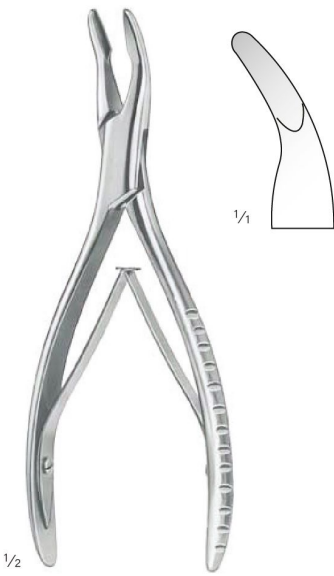

auseinandernehmbar  
detachable  
desmontable  
démontable  
smontabile

**Bone Rongeurs**  
 Hohlmeißelzangen  
 Pinzas gubias  
 Pincès-gouges  
 Pinze-sgorbie

**Stellbrink**  
**V12-335-16**  
**V12-335-17**

**V12-335-17**  
 17 cm / 6 5/8"

**V12-335-16**  
 16,5 cm / 6 1/2"

**Friedmann**  
**V12-336-12**  
 12,5 cm / 4 7/8"

**Friedmann**  
**V12-337-13**  
 13,5 cm / 5 3/8"

**Friedmann**  
**V12-338-13**  
 13,5 cm / 5 3/8"

**Cleveland**  
**V12-339-13**  
 13,5 cm / 5 3/8"

**Cleveland**  
**V12-340-16**  
 16,5 cm / 6 1/2"

**Bone Rongeurs**  
 Hohlmeißelzangen  
 Pinzas gubias  
 Pincès-gouges  
 Pinze-sgorbie

**Mead**  
**V12-341-16**  
 16,5 cm / 6 1/8"