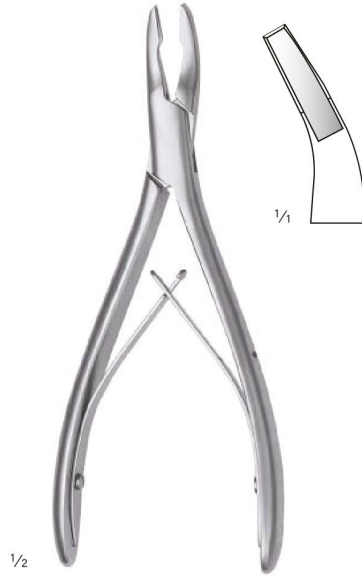

**Cleveland**  
**V12-339-13**  
 13,5 cm / 5 3/8"

**Cleveland**  
**V12-340-16**  
 16,5 cm / 6 1/2"

**Bone Rongeurs**  
 Hohlmeißelzangen  
 Pinzas gubias  
 Pincès-gouges  
 Pinze-sgorbie

**Mead**  
**V12-341-16**  
 16,5 cm / 6 1/8"

**Mead**  
**V12-342-16**  
 16,5 cm / 6 1/8"

**Hartmann**  
**V12-343-17**  
 17,5 cm / 6 7/8"

**Jansen**  
**V12-344-18**  
**V12-346-18**

**V12-344-18**  
 18 cm / 7 1/8"

**V12-345-18**  
 18,5 cm / 7 3/8"