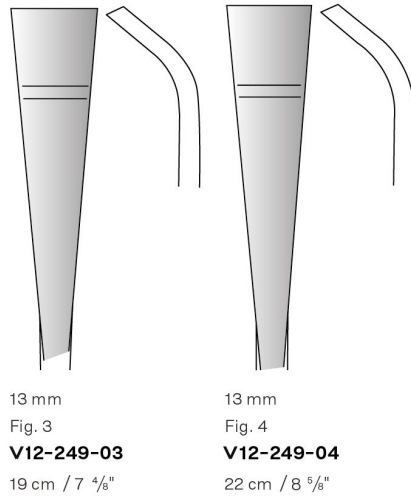

Periosteal Elevators
Raspatorien
Periostótomos
Rugines-raspatoires
Periostotomi