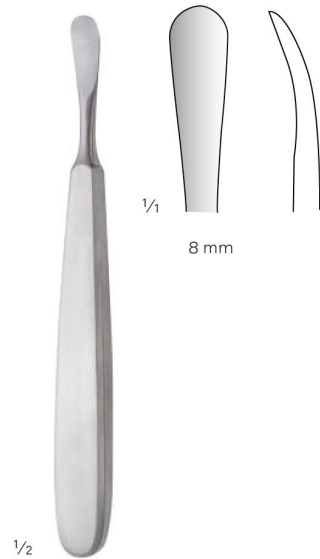

Trelat

V12-210-15

15 cm / 5 7/8"