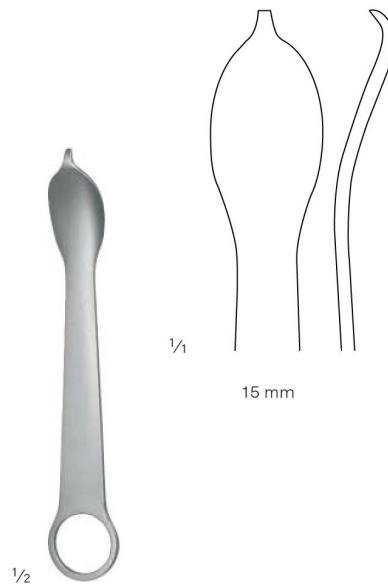

**Quervain**  
**V12-264-19**  
19,5 cm / 7 5/8"

**Alderdyce**  
**V12-265-21**  
21 cm / 8 2/8"

**V12-266-18**  
18 cm / 7 1/8"

**McDonald**  
**V12-267-18**  
18,5 cm / 7 3/8"

**Bone Levers**

Knochenhebel  
Elevadores para hueso  
Leviers à os  
Elevatori per ossa

**V12-268-15**  
15 cm / 5 7/8"

**Hohmann, mini**  
**V12-269-06**  
**V12-269-08**  
16 cm / 6 2/8"

**V12-270-16**  
16 cm / 6 2/8"

**V12-271-12**  
12 cm / 4 6/8"

**Bone Levers**

Knochenhebel  
Elevadores para hueso  
Leviers à os  
Elevatori per ossa