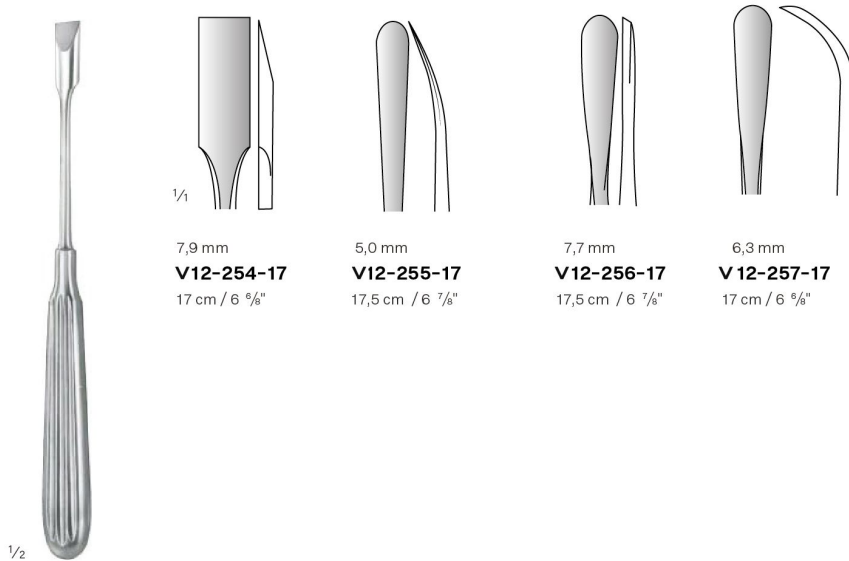

Elevators, Bone Files
Elevatorii, Knochenfeilen
Elevadores, Limas para huesos
Elévateurs, Limes à os
Elevatori, Lime per ossa

7,9 mm
V12-254-17
17 cm / 6 5/8"

5,0 mm
V12-255-17
17,5 cm / 6 7/8"

7,7 mm
V12-256-17
17,5 cm / 6 7/8"

6,3 mm
V12-257-17
17 cm / 6 5/8"

Adson
V12-254-17
V12-257-17