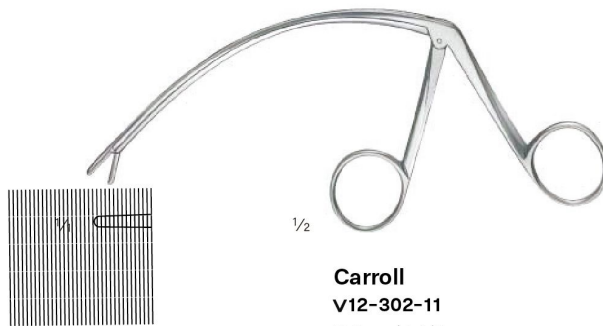

1/4
V12-301-21
21 cm / 8 2/8"
2:3

V12-301-20
20,5 cm / 8 1/8"
2:3

Carroll
V12-302-11
11,5 cm / 4 4/8"