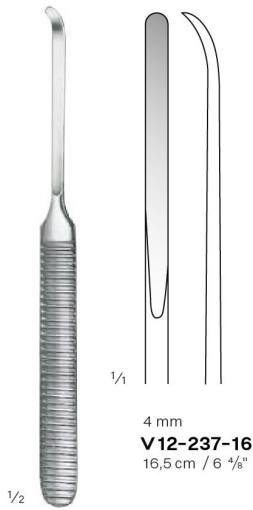

**V12-234-20**  
 20 cm / 7 7/8"

Sic

**V12-235-20**  
 20 cm / 7 7/8"

Sic

**Williger**  
**V12-236-12**

12,5 cm / 4 7/8"  
 massiv  
 solid  
 macizo  
 solide  
 pieno

**V12-237-16**  
 16,5 cm / 6 4/8"

**Kahre-Williger**  
**V12-237-16**  
**V12-238-16**  
 16,5 cm / 6 4/8"  
 massiv  
 solid  
 macizo  
 solide  
 pieno