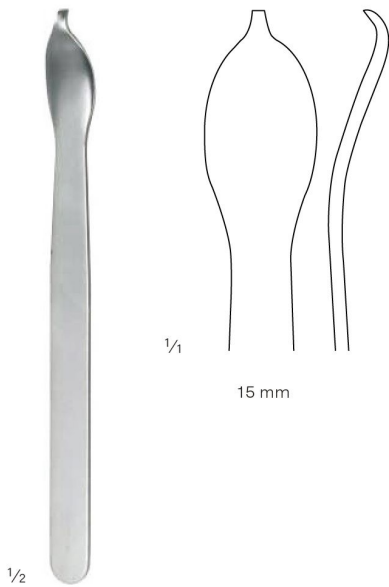

V12-270-16
16 cm / 6 2/8"