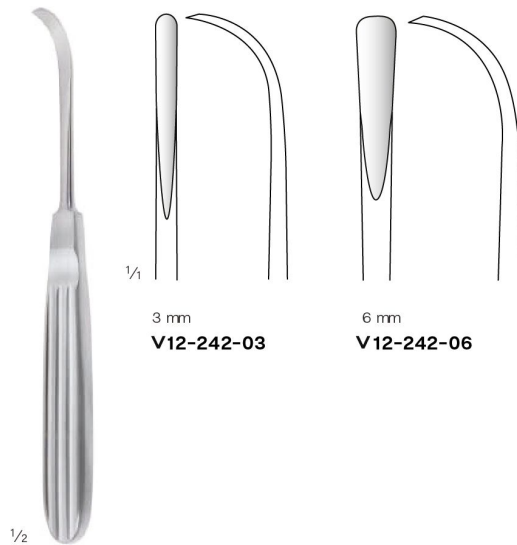

**V12-238-16**  
 16,5 cm / 6 4/8"

**Williger**  
**V12-239-16**

16 cm / 6 1/8"  
 massiv  
 solid  
 macizo  
 solide  
 pieno

**Williger**  
**V12-240-16**

16 cm / 6 1/8"  
 massiv  
 solid  
 macizo  
 solide  
 pieno

**Periosteal Elevators**  
 Raspatorien  
 Periostótomos  
 Rugines-raspatoires  
 Periostotomi

**V12-241-20**  
 20 cm / 7 7/8"

**V12-242-03**  
**V12-242-06**  
 17 cm / 6 5/8"

**V12-243-06**  
**V12-243-08**  
 17 cm / 6 5/8"  
 mit Hohlheft  
 with hollowheft  
 con mango hueco  
 avec manche creux  
 con manico vuoto