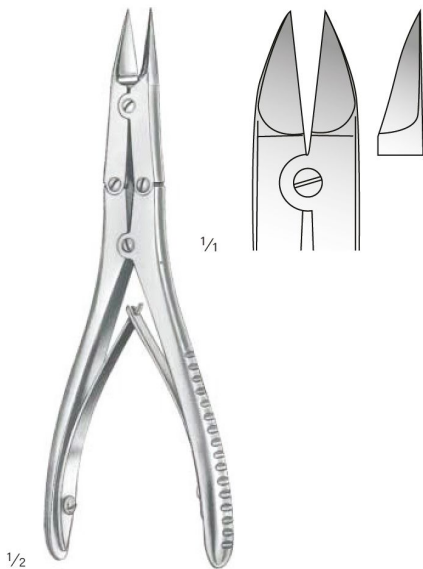

**V12-386-17**  
 17 cm / 6 5/8"

**V12-386-20**  
 20 cm / 7 7/8"

**V12-386-22**  
 22 cm / 8 5/8"

**Bone Cutting Forceps**  
 Knochensplitterzangen  
 Pinzas cortantes para hueso  
 Pincas coupantes à os  
 Cesioie per ossa

**Cleveland**  
**V12-387-17**  
 17 cm / 6 5/8"

**Cleveland**  
**V12-388-14**  
 14,5 cm / 5 7/8"

**Böhler**  
**V12-389-14**  
 14,5 cm / 5 7/8"

**Böhler**  
**V12-390-14**  
 14,5 cm / 5 7/8"

**Cleveland**  
**V12-391-17**  
 17 cm / 6 5/8"