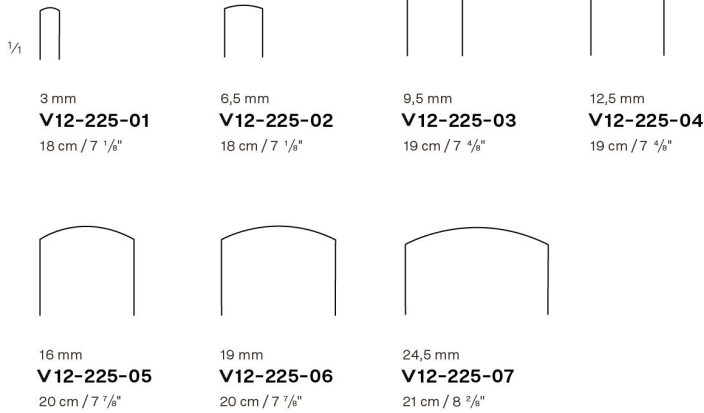

Periosteal Elevators
Raspatorien
Periostótomos
Rugines-raspatoires
Periostotomi