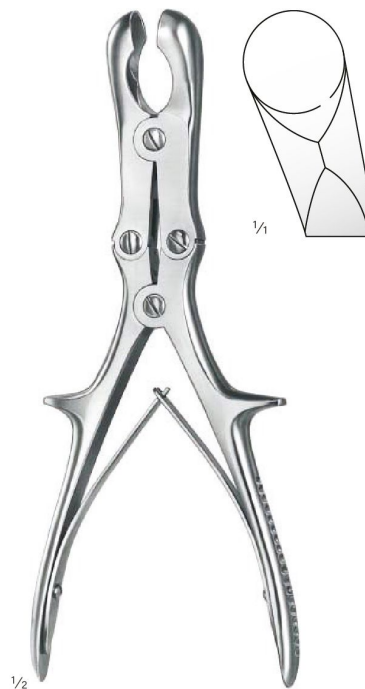

**Mayfield**  
**V 12-367-18**  
 18 cm / 7 1/8"

**Marquard**  
**V 12-368-20**  
 20,5 cm / 8 1/8"

**Ruskin**  
**V 12-369-19**  
 19 cm / 7 4/8"

**Ruskin**  
**V 12-370-24**  
 24 cm / 9 4/8"

**Semb**  
**V 12-371-23**  
 23,5 cm / 9 2/8"

**Stille**  
**V 12-372-22**  
 22,5 cm / 8 7/8"

**Bone Rongeurs**

Hohlmeißelzangen  
Pinzas gubias  
Pincès-gouges  
Pinze-sgorbie

1/2

**Echlin**  
**V12-373-02**  
**V12-373-04**  
23 cm / 9"

1/1

**V12-373-02**