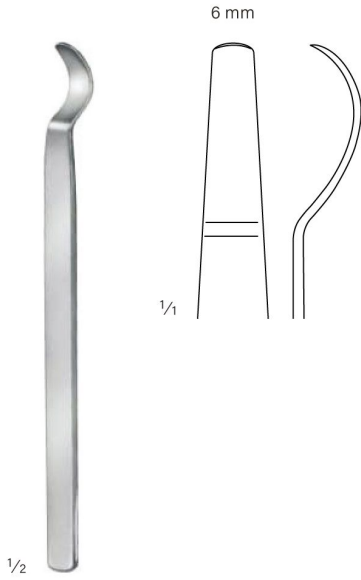

**Quervain**  
**V12-264-19**  
19,5 cm / 7 5/8"

**Alderdyce**  
**V12-265-21**  
21 cm / 8 2/8"

**V12-266-18**  
18 cm / 7 1/8"

**McDonald**  
**V12-267-18**  
18,5 cm / 7 3/8"

**Bone Levers**

Knochenhebel  
Elevadores para hueso  
Leviers à os  
Elevatori per ossa