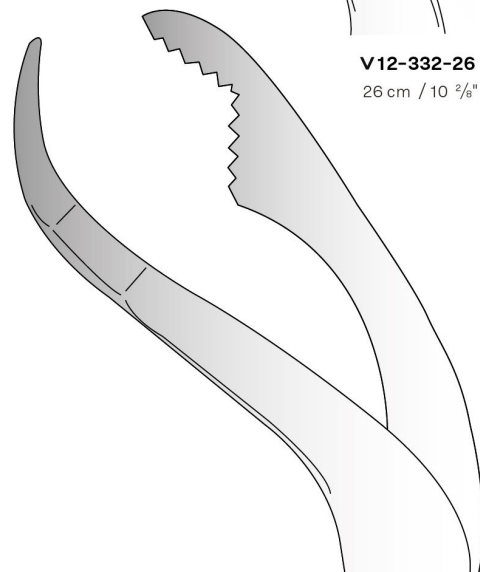

Knochenhaltezaugen  
Pinzas para hueso  
Daviers porte-os  
Tenaglie per ossa

1/4

**V12-332-25**  
25 cm / 9 7/8"

**V12-332-26**  
26 cm / 10 2/8"

**V12-332-27**  
27,5 cm / 10 7/8"

1/4

1/2

**Verbrugge**  
V12-332-25  
V12-332-27