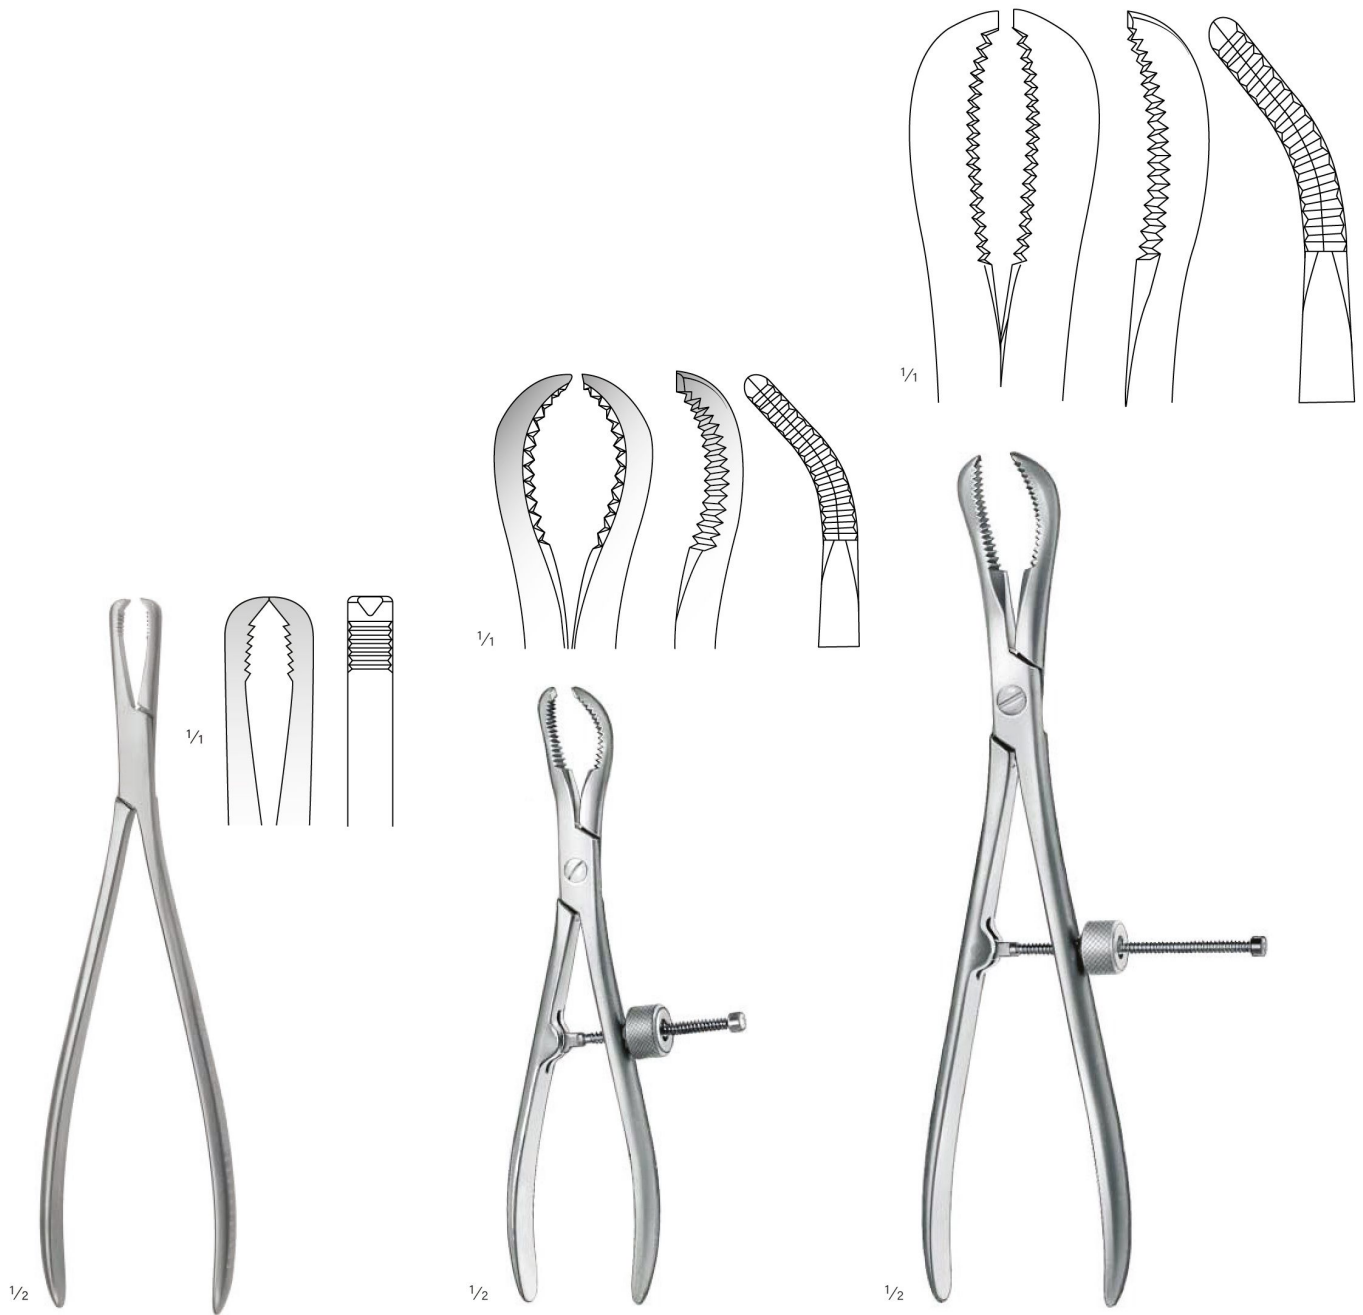

**V12-316-15**  
15 cm / 5 <sup>7</sup>/<sub>8</sub>"  
lange Sperre  
long ratchet  
cremallera larga  
cremallière longue  
cremagliera lunga

**Bone Holding Forceps**

Knochenhaltezangen  
Pinzas para hueso  
Daviers porte-os  
Tenaglie per ossa

**Langenbeck**

**V12-317-21**

21 cm / 8 2/8"

**Fergusson**

**V12-318-21**

21 cm / 8 2/8"

kräftiges Modell  
heavy pattern  
modelo fuerte  
modèle fort  
modello forte

**Frosch**

## Bone Holding Forceps

Knochenhaltezaugen  
Pinzas para hueso  
Daviers porte-os  
Tenaglie per ossa