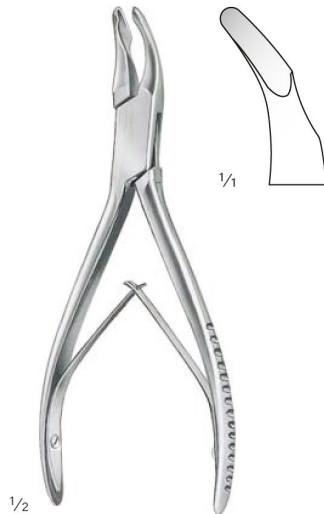

auseinandernehmbar  
detachable  
desmontable  
démontable  
smontabile

**Bone Rongeurs**  
 Hohlmeißelzangen  
 Pinzas gubias  
 Pincès-gouges  
 Pinze-sgorbie

**Stellbrink**  
**V12-335-16**  
**V12-335-17**

**V12-335-17**  
 17 cm / 6 5/8"

**V12-335-16**  
 16,5 cm / 6 1/2"

**Friedmann**  
**V12-336-12**  
 12,5 cm / 4 7/8"

**Friedmann**  
**V12-337-13**  
 13,5 cm / 5 3/8"

**Friedmann**  
**V12-338-13**  
 13,5 cm / 5 3/8"

**Cleveland**  
**V12-339-13**  
 13,5 cm / 5 3/8"

**Cleveland**  
**V12-340-16**  
 16,5 cm / 6 1/2"

**Bone Rongeurs**  
 Hohlmeißelzangen  
 Pinzas gubias  
 Pincès-gouges  
 Pinze-sgorbie

**Mead**  
**V12-341-16**  
 16,5 cm / 6 1/8"