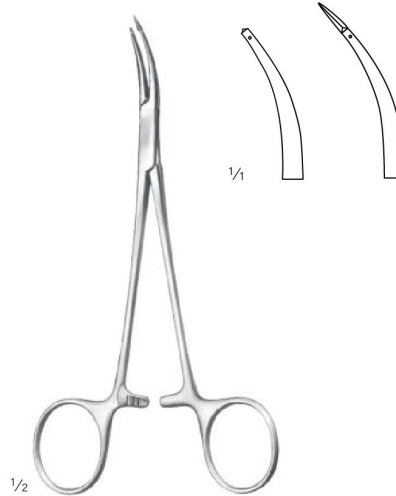

longueur de la tige

lunghezza dell'asta

140 mm

**V12-305-15**

15 cm / 5 7/8"

**V12-306-15**

15 cm / 5 7/8"

**Cartilage Seizing Forceps, Bone Holding Forceps**

Knorpelfasszangen, Knochenhalte­zangen  
 Pinzas para cartilago, Pinzas para hueso  
 Pinces à cartilage, Daviers porte-os  
 Pinze per cartilagine, Tenaglie per ossa

**V12-307-14**  
 14,5 cm / 5 9/16"

Knochenhalte­zange  
 Bone Holding Forceps  
 Pinza para hueso  
 Davier porte-os  
 Tenaglio per ossa

**V12-308-21**  
 21 cm / 8 3/8"  
 gerade  
 straight  
 recta  
 droite  
 diritta

**V12-308-20**  
 20,5 cm / 8 1/8"  
 aufgebogen  
 curved upwards  
 curva por arriba  
 courbée en haut  
 curva in alto