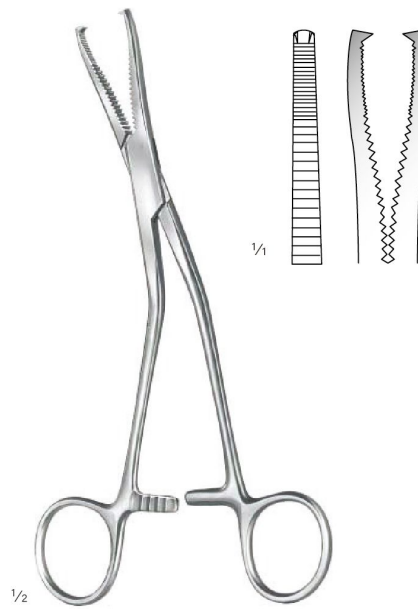

Knorpelfasszangen, Knochenhalte­zangen  
 Pinzas para cartilago, Pinzas para hueso  
 Pinces à cartilage, Daviers porte-os  
 Pinze per cartilagine, Tenaglie per ossa

**V12-307-14**  
 14,5 cm / 5 9/16"

Knochenhalte­zange  
 Bone Holding Forceps  
 Pinza para hueso  
 Davier porte-os  
 Tenaglio per ossa

**V12-308-21**  
 21 cm / 8 3/8"  
 gerade  
 straight  
 recta  
 droite  
 diritta

**V12-308-20**  
 20,5 cm / 8 1/8"  
 aufgebogen  
 curved upwards  
 curva por arriba  
 courbée en haut  
 curva in alto

**Bircher-Ganske**  
**V12-308-21**  
**V12-308-20**

**Bircher-Ganske**  
**V12-309-20**  
 20 cm / 7 7/8"  
 seitwärts gebogen  
 curved sidwards  
 curva lateralmente  
 courbée latéralement  
 curva lateralmente