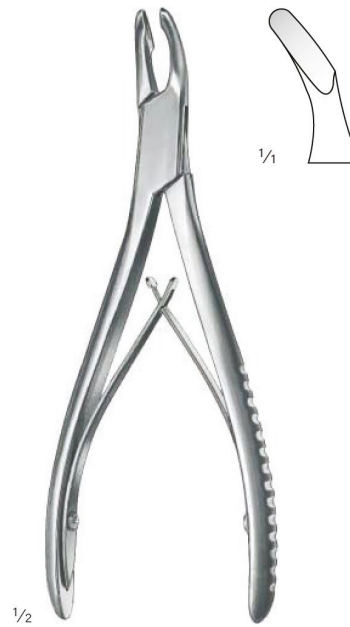

auseinandernehmbar  
detachable  
desmontable  
démontable  
smontabile

**Bone Rongeurs**  
 Hohlmeißelzangen  
 Pinzas gubias  
 Pincès-gouges  
 Pinze-sgorbie

**Stellbrink**  
**V12-335-16**  
**V12-335-17**

**V12-335-17**  
 17 cm / 6 5/8"

**V12-335-16**  
 16,5 cm / 6 1/2"

**Friedmann**  
**V12-336-12**  
 12,5 cm / 4 7/8"

**Friedmann**  
**V12-337-13**  
 13,5 cm / 5 3/8"

**Friedmann**  
**V12-338-13**  
 13,5 cm / 5 3/8"

**Cleveland**  
**V12-339-13**  
 13,5 cm / 5 3/8"

**Cleveland**  
**V12-340-16**  
 16,5 cm / 6 1/2"

**Bone Rongeurs**  
 Hohlmeißelzangen  
 Pinzas gubias  
 Pincès-gouges  
 Pinze-sgorbie

**Mead**  
**V12-341-16**  
 16,5 cm / 6 1/8"